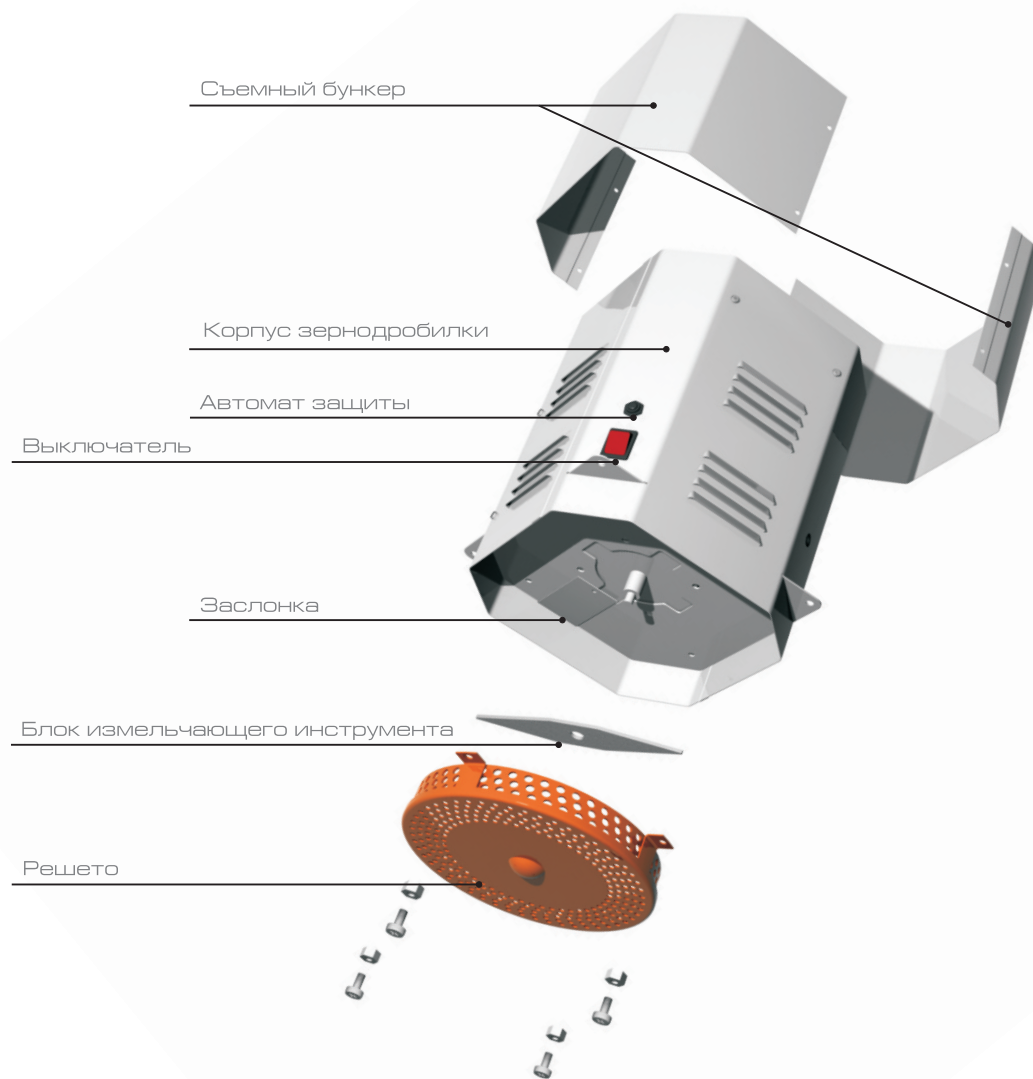

ЛУЧШИЙ ВЫБОР ДЛЯ
ПОДСОБНОГО ХОЗЯЙСТВА

Автомат защиты от перегрузок

Все зернодробилки ЯРМАШ оснащены автоматом защиты от перегрузок. Автомат своевременно отключит электродвигатель при аварийных режимах работы исключая возможность его поломки.

Автомат защиты двигателя

Все зернодробилки ЯРМАШ оснащены автоматом защиты двигателя. Двигатель оснащен датчиком температуры, который при перегреве отключает двигатель.

Усовершенствованная конструкция

Блок измельчающего инструмента выполнен из высокопрочной конструкционной стали, математически рассчитанной и экспериментально оптимизированной формы с режущей кромкой под углом 45°, что существенно снижает нагрузку на двигатель и увеличивает ресурс работы.

Гарантия на зернодробилки Ярмаш - 9 месяцев.

ЯРМАШ

ЗЕРНОДРОБИЛКИ БЫТОВЫЕ

СДЕЛАНО В РОССИИ
MADE IN RUSSIA

МОДЕЛЬНЫЙ РЯД ЗЕРНОДРОБИЛОК ЯРМАШ 2

Наименование	Произв-сть, кг/ч	Габар. размеры, мм	Масса, кг	Объем бункера, л
ЯРМАШ 2 - 180м	180	260x260x310	6,6	6
ЯРМАШ 2 - 250м	250	260x260x310	6,6	6
ЯРМАШ 2 - 300м	300	260x260x310	7,1	6
ЯРМАШ 2 - 350м	350	260x260x310	7,1	6
ЯРМАШ 2 - 180	180	260x260x490	7,8	16
ЯРМАШ 2 - 250	250	260x260x490	7,8	16
ЯРМАШ 2 - 300	300	260x260x490	8,2	16
ЯРМАШ 2 - 350	350	260x260x490	8,2	16